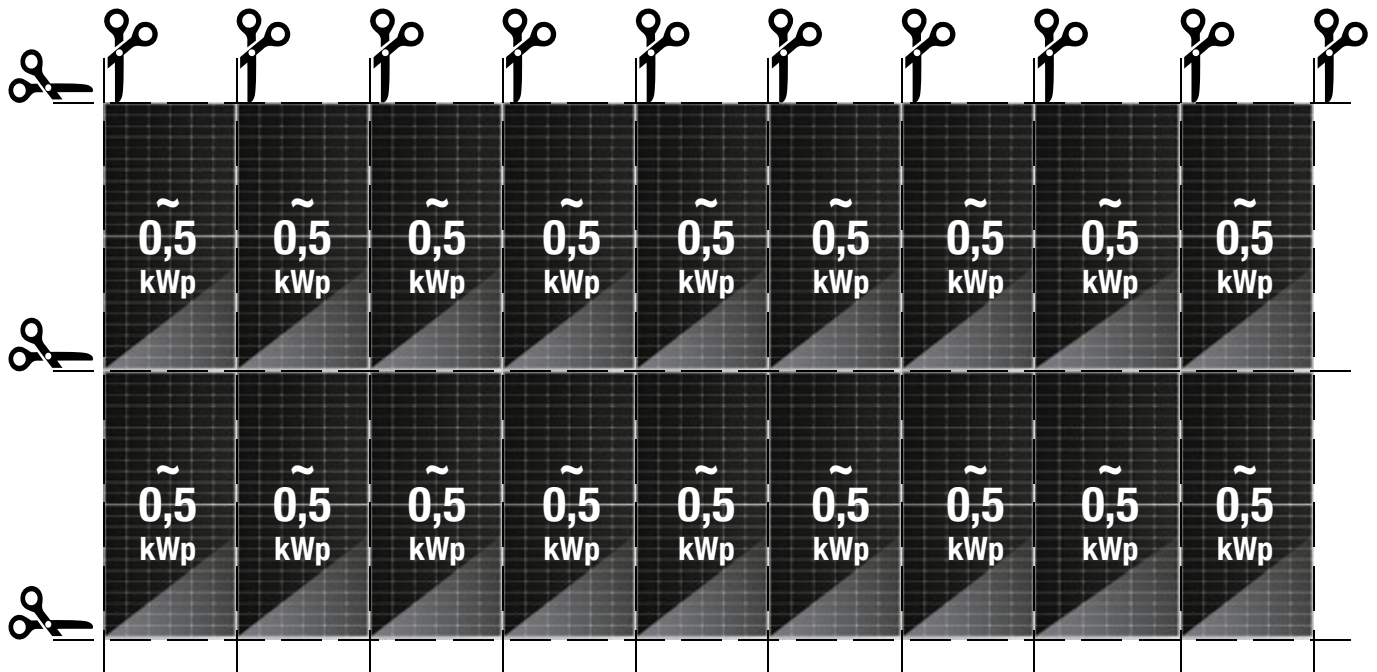

1m

1m

Acoperișul tău. Taie suprafața disponibilă și lucarnele. așează panourile pe orizontală sau verticală.

Telefon / WhatsApp: 0729.700.500

alfaenergetic
ENERGIE • MANAGEMENT • EFICIENȚĂ

Alege-ne acum pe site-ul AFM: Alfa Energetic Esco